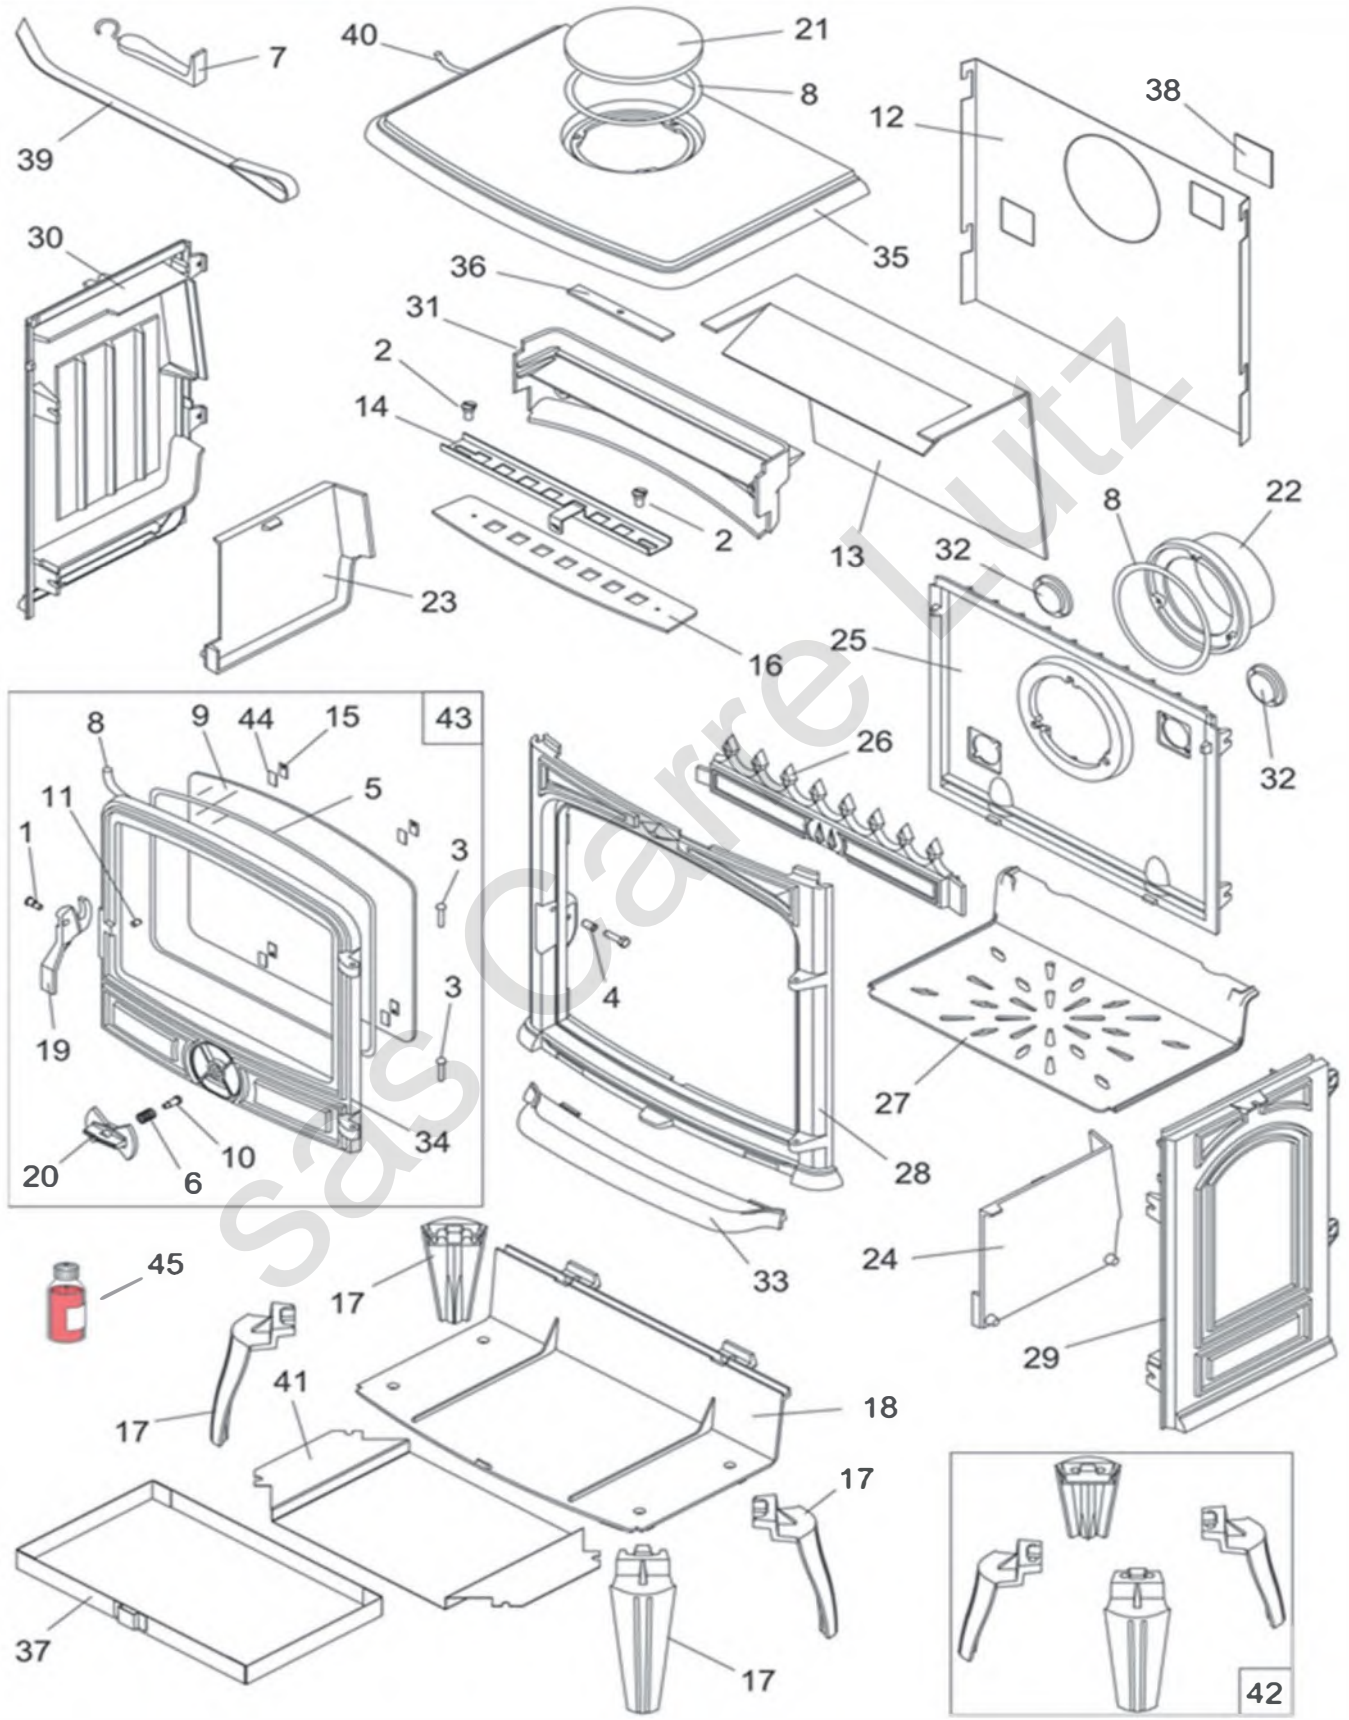

Pièces détachées

Electroménager
Chauffage

Motoculture

www.carre-lutz.com

Retour à la boutique www.cpieces.com

SAVOIE-134-08-02

N°	CODE	DESIGNATION
1	100917	AXE DE LOQUET
2	100939	AXE DE TIRAGE DIRECT
3	110404	CLOU CANNELE6X30LAIT
4	134258	GALET 1340409
5	181632	TRESSE VERRE D6AD 1M
6	166003	RESSORT 11 X 15
7	808001-ED	POIGN CROCHET 222 43
8	181607	TRESSE CERAMIQ9,5 1M
9	188812	VERRE HUBLLOT379X293C
10	189103	VIS DE 27X8X6
11	189825	VIS METAUX HC 5X6 BP
12	205362	HABILLAGE AR 1340802
13	222556	CHICANE DE 1340802
14	237411	OBTURATEUR 1340802
15	259015	PATTE DE 1241301
16	270408	CLAPET D'AIR 1340802
17	300126	PIED
17	300125-MK	PIED
18	300481	DESSOUS
19	301526	LOQUET DE PORTE
19	301526-MK	LOQUET PORTE 100615C
20	301742	ROSACE 13410 07 017Y
20	301742-MK	ROSACE 13410 07 017C
21	303718-AB	TAMPONBUSE134100437
21	303718-MK	TAMPONBUSE134100437
22	303860	BUSE
22	303860-MK	BUSE 134 04 09 038C
23	305014	BRIQUE GCE1340802050
24	305212	BRIQUE DTE1340802052
25	306276	DERRIERE
26	307434	GRILLE FAC1340802074
27	309228	GRILLE 1340802092
28	309891	FACADE
28	309891-MK	FACADE
29	310726-AB	COTE DROIT 134080210
29	310726-MK	COTE DROIT
30	310824	COTE GAUCHE
30	310824-MK	COTE GAUCHE
31	315607	COND AIR 1340802156
32	325304	OBTURATEUR124130125
33	327903	SUPPL DESSOUS
33	327903-MK	SUPPL DESSOUS1340802
34	331104	PORTE
34	331104-MK	PORTE 1340802311
35	352150	DESSUS
35	352150-MK	DESSUS 1340802521
36	406816	BRIDE 1340802
37	624042	CENDRIER DE 1340802
39	415504-60	TISONNIER
40	105006	BOURRELET D15MM 1M
41	262607	ECRAN DESSOUS1340804
42	300127	PIED
43	988867	PORTE FOYER 1340802Y
44	142881	JOINT FIXATION VERRE
45	161059	POT RET.RGE VELOURS